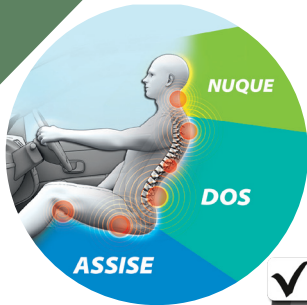

Volume idéal de 8 litres.

Dimensions du produit déplié : 28*16*24 cm.

Certifié contact alimentaire.

Toiles Polyester de grande qualité 600D.

Poche extérieure en bâche armée translucide.

CALE NUQUE GEL

S'adapte parfaitement à la morphologie grâce à sa mousse à mémoire de forme. Apporte maintien et confort. Sa forme conçue pour s'adapter aux épaules, maintenir le cou et diminuer la pression sur les vertèbres cervicales et la tête. Grâce à sa technologie gel, il procure un effet rafraîchissant. Housse lavable à la main 100% Polyester. Mousse à mémoire de forme 100% Polyuréthane. Gel 100% Polyuréthane. Dimensions : 30*27^{cm}