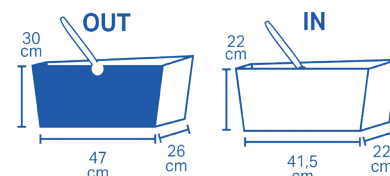

GLACIÈRE COOL CRAB

322132 551155 3

Glacière 12V d'une capacité de 25 litres.

Dimensions 30*40*38 cm.

Livrée avec cordon allume-cigare

Cuve compatible contact alimentaire

REPAS NOMADES

26 L

PANIER~GLACIÈRE REPLIABLE

322132 551461 5

Branchement sur prise allume cigare 12 V.

Consommation d'énergie : 48 W

Capacité de refroidissement : 11-15° en dessous de la température ambiante (25°C)

Poids : 1540 g

Cordon d'alimentation DC 12V : 1.80 m

Classe climatique N

Système de fonctionnement Peltier

12V

BAG&CAR

SAC ISOTHERME 8L

322132 168002 4

Volume idéal de 8 litres.

Dimensions du produit déplié : 28*16*24 cm.

Certifié contact alimentaire.

Toiles Polyester de grande qualité 600D.

Poche extérieure en bâche armée translucide.