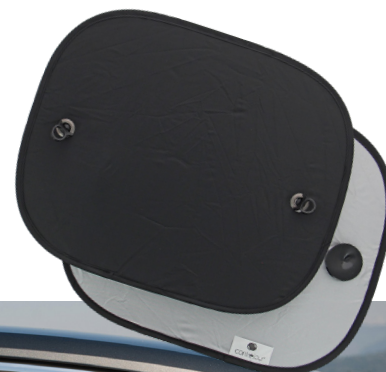

PARE-SOLEIL CHAUSSETTE

i Ces 2 rideaux textile double face avec élastiques sont faciles à installer et à ranger. Ils s'installent comme une chaussette sur le cadre vitré de vos portières arrière. Cette protection de soleil textile bloque efficacement les UV, protège l'habitacle de la chaleur du soleil sans nuire à la visibilité et au bon fonctionnement des vitres arrière. Elle offre aux enfants, aux passagers et animaux de compagnie, un environnement confortable et ventilé dans la voiture. Efficace contre l'intrusion des insectes volants : moustiques, guêpes, mouches... La maille filet est une maille fine, semi-transparente.

CHAUSSETTE X 2

Vitres arrière

- de 60 à 85 cm de longueur
- de 35 à 50 cm de hauteur

322132 463611 0

CHAUSSETTE X 2

Vitres arrière

- de 75 à 100 cm de longueur
- de 50 à 65 cm de hauteur

322132 463612 7

CHAUSSETTE X 2

Vitres arrière

- de 85 à 110 cm de longueur
- de 60 à 75 cm de hauteur

322132 463613 4

DISPLAY 84 PARE-SOLEIL CHAUSSETTES

322132 994175 2

12 2 rideaux socks S 322132 463611 0

48 2 rideaux socks M 322132 463612 7

24 2 rideaux socks L 322132 463613 4

PARE-SOLEIL VENTOUSE

i Rideaux pare soleil occultants avec ventouses. Contrejour, vous propose un concept d'écran latéraux pour occulter le soleil dans l'habitacle de votre véhicule. Avec ses 2 faces, noire et aluminium, vous allez protéger efficacement votre habitacle et vos passagers du soleil et de la chaleur. Ils se replient en un tour de main et se rangent dans la pochette fournie dans le kit. 100% Polyester traité anti-UV. Ventouses en PET sans phtalate.

B

44*36 cm

2 écrans carrés B 322132 463600 4
1 écran électrostatique B 322132 463607 3

C

67*43 cm

2 écrans monospace C 322132 463603 5

D

65*38 cm

2 écrans profilés D 322132 463601 1

DISPLAY 84 PARE-SOLEIL MESH

322132 995024 2