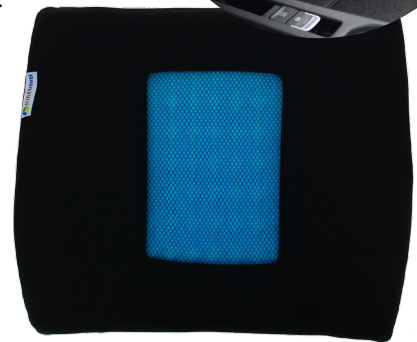

DISPLAY 20 COUSSIN LOMBAIRE
322132 996071 5
20 Coussin lombaire gel 322132 169821 0

COUSSIN CORRECTEUR ASSISE GEL

Solution efficace pour une assise confortable ! Contribue à une position assise droite et soulage la pression sur la colonne vertébrale. Epouse parfaitement la morphologie, grâce à son ergonomie spécialement étudiée et à sa mousse à mémoire de forme il rend les trajets bien plus confortables. Grâce à sa technologie gel, il procure un effet rafraîchissant. Housse lavable à la main 100% Polyester. Mousse à mémoire de forme 100% Polyuréthane. Gel 100% Polyuréthane. Dimensions : 40*37*6^{cm}