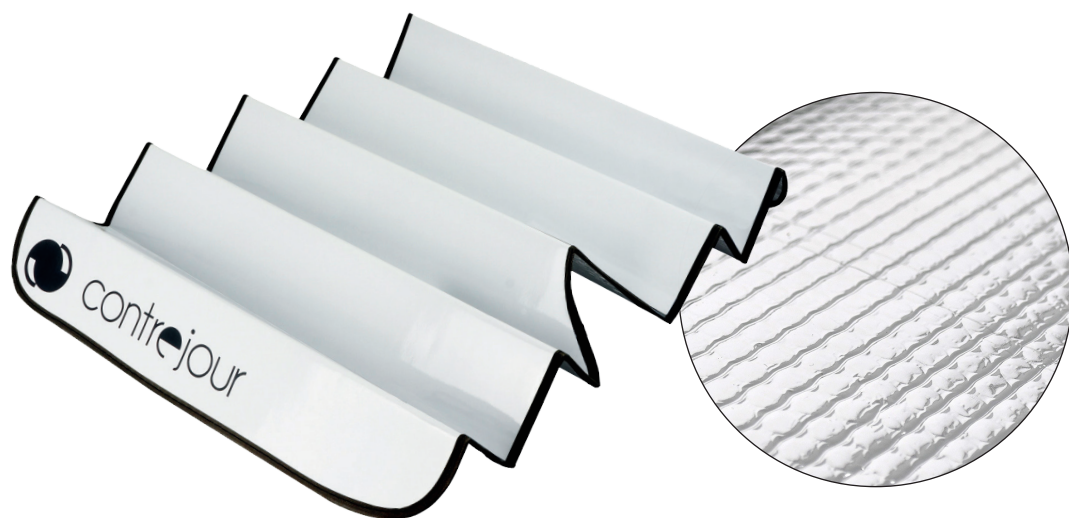

PARE-SOLEIL ALU

i Un style épuré pour un écran réflecteur blanc ultra performant. Le pare soleil Contrejour, protège efficacement votre habitacle du soleil et de la chaleur lors de vos stationnements. Diminue la température intérieure du véhicule de plus de 50%. Pare soleil 100% recyclable et créé avec 70% de matière recyclée.