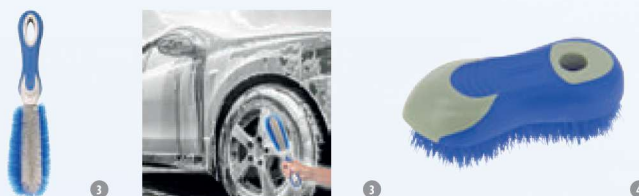

322132 009485 3	009 485	③ MICHELIN brosse nettoyage jantes/enjoliveurs	MICHELIN wheel cleaning brush	1 ●
322132 009484 6	009 484	④ MICHELIN brosse nettoyage textiles/moquette	MICHELIN textile/carpet cleaning brush	1 ●