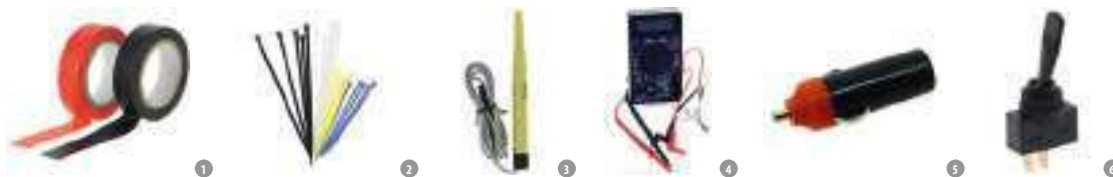

EAN	Ref.	Descripción / Descrição	Nº	U.V.

H | Material eléctrico / Material eléctrico

DT ▶ XL Tech

322132 103730 9	103 730	1 XLTECH 2 rollos de cinta aislante 15mmx10m	XLTECH 2 rolos fita isolante 10mx15mm	10
322132 103740 8	103 740	2 XLTECH 20 bridas sujeción rápida auto	XLTECH 20 braçadeiras sujeição rápida auto	10
322132 151771 9	151 771	3 XLTECH tester buscapolos 12V	XLTECH tester busca-polos 12V	6
322132 153000 8	153 000	4 XLTECH controlador digital 8 funciones	XLTECH controlador digital 8 funções	1
322132 103399 8	103 399	5 XLTECH toma corriente encendedor	XLTECH tomada corrente isqueiro	8
322132 113355 1	113 355	6 XLTECH interruptor palanca 2 posiciones	XLTECH interruptor alavanca 2 posições	10