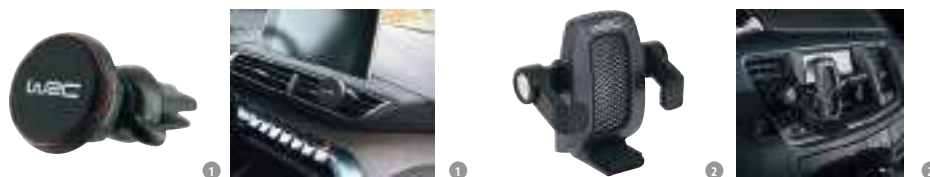

EAN	Ref.	Descripción / Descrição	N°	U.V.

K | Telefonía / Porta-telefone

LY ▶ WRC

WRC
WORLD RACING CHAMPIONSHIP

322132 007270 7	007 270	1 WRC soporte magnético para smartphone	WRC suporte magnético para smartphone	3 ●
322132 007366 7	007 366	2 WRC porta-teléfono universal para rejilla ventilación	WRC porta-telefone universal para grelhas de ventilação	1 ●

TT ▶ Tetrax