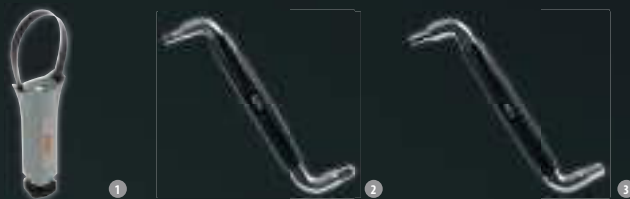

### B | Cambio de aceite / Mudança óleo

322132 005020 0 005 020	1	AEG llave filtro aceite cinta Design exclusif, facilite le desserrage. Filtre 65 à 110mm	AEG chave filtro óleo fita Exclusive design for easier tightening, 65-110mm filter	1
322132 005021 7 005 021	2	AEG llave carter cuadrada 8-10mm Manche ergonomique et anti-dérapant	AEG chave carter quadrada 8-10mm Ergonomic, non-slip handle	1
322132 005022 4 005 022	3	AEG llave carter hexagonal 8-12mm Manche ergonomique et anti-dérapant	AEG chave carter hexagonal 8-12mm Ergonomic, non-slip handle	1