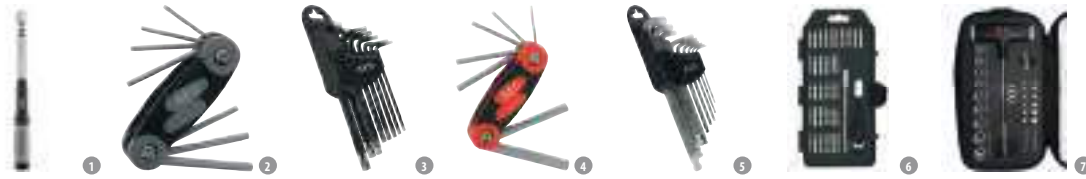

## G Herramientas de taller / Ferramentas de oficina (...)

MU ▶ AEG

**AEG**

322132 005060 6	005 060	1 AEG llave dinamométrica 119Nm	AEG chave dinamométrica 119Nm	1 ●
322132 005062 0	005 062	2 AEG set 8 llaves estrella	AEG set 8 chaves estrela	1 ●
322132 005063 7	005 063	3 AEG set 9 llaves estrella + apoyo	AEG set 9 chaves estrela + apoio	1 ●
322132 005064 4	005 064	4 AEG set 7 llaves hexagonales	AEG set 7 chaves hexagonais	1 ●
322132 005065 1	005 065	5 AEG set 9 llaves hexagonales + apoyo	AEG set 9 chaves hexagonais + apoio	1 ●
322132 005068 2	005 068	6 AEG estuche adaptadores de precisión - 30 piezas	AEG estojo de ponteiras de precisão - 30 peças	1 ●
322132 005069 9	005 069	7 AEG estuche llave en "T" y boquillas	AEG estojo chave em "T" e pontas	1 ●