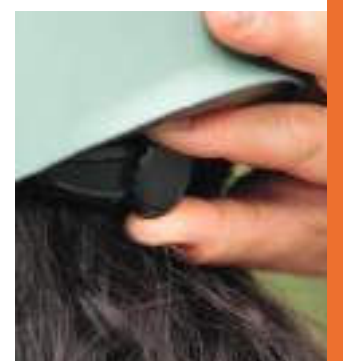

## A | Herramientas para encendido / Ferramentas mudanças velas

AU ▶ MQS

**MQS**  
motoque@scooter

322132 311304 9 311 304	MQS llave bujía Ø16/18/21mm L.85mm	MQS chave vela Ø16/18/21mm L.85mm	5
-------------------------	------------------------------------	-----------------------------------	---